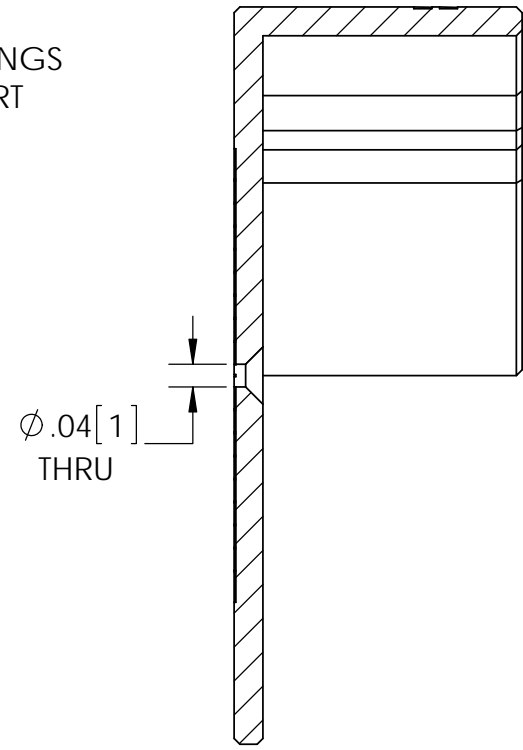

MODEL: LH1-AT

8 X TARGET RINGS  
1 mm APART

SECTION A-A

$\phi 1.15 [29.2]$   
CAN HANG ONTO  
LH-1A; LH-1T  
LH1-ATP & M-LH1-ATP